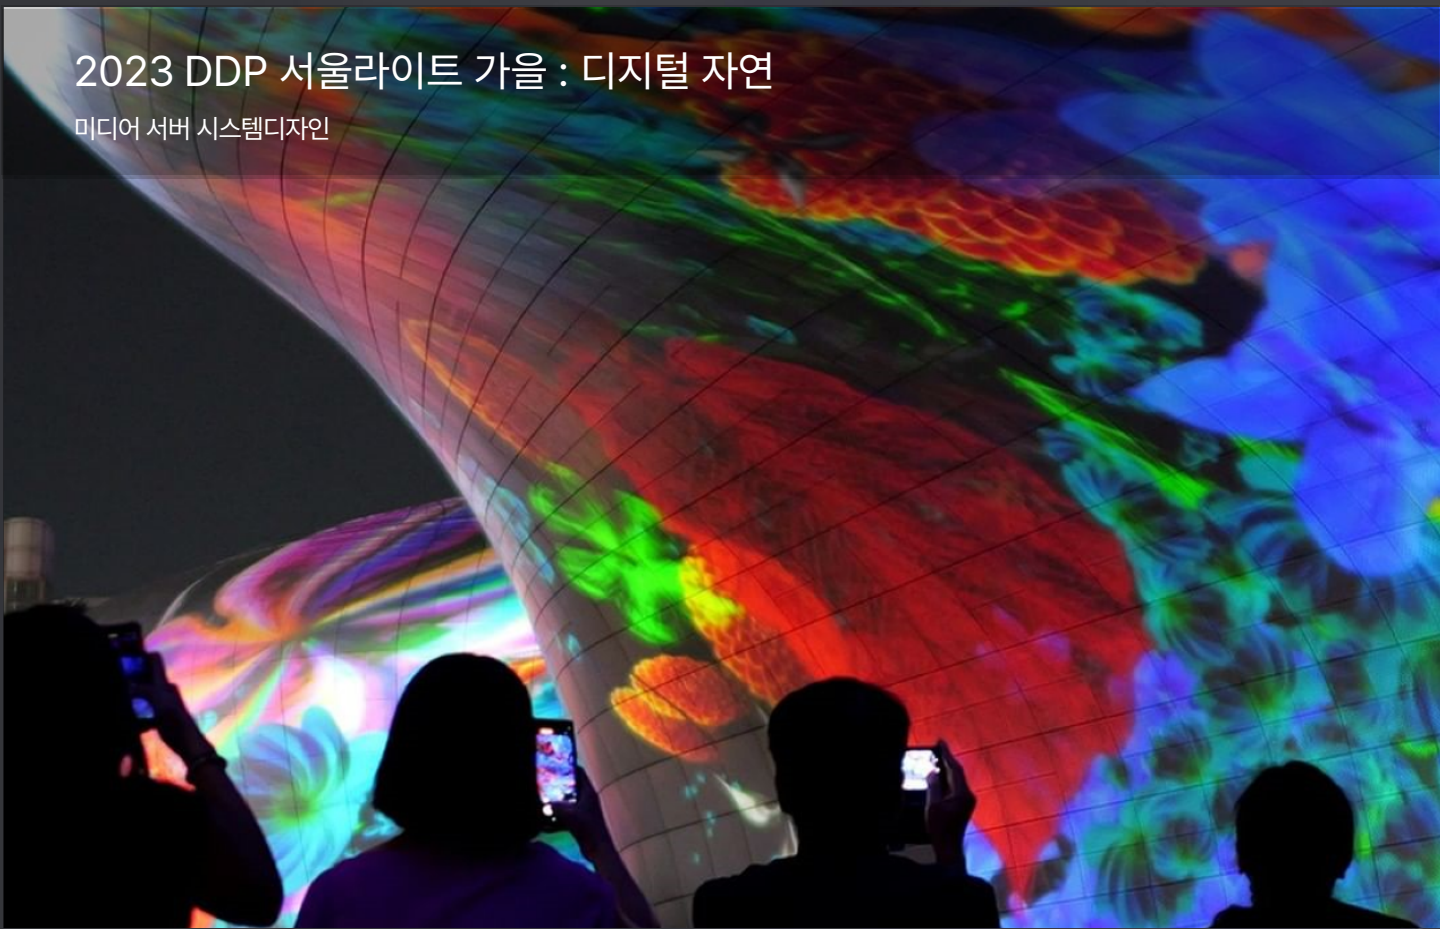

2023 인천공항 미디어월

미디어 서버 시스템 인터그레이션 및 기술지원

2023 DDP 서울라이트 겨울 : 디지털 자연

미디어 서버 시스템디자인

2023 DDP 서울라이트 가을 : 디지털 자연

미디어 서버 시스템디자인

2023 BTS 10th anniversary FESTA 2023

미디어서버 시스템디자인