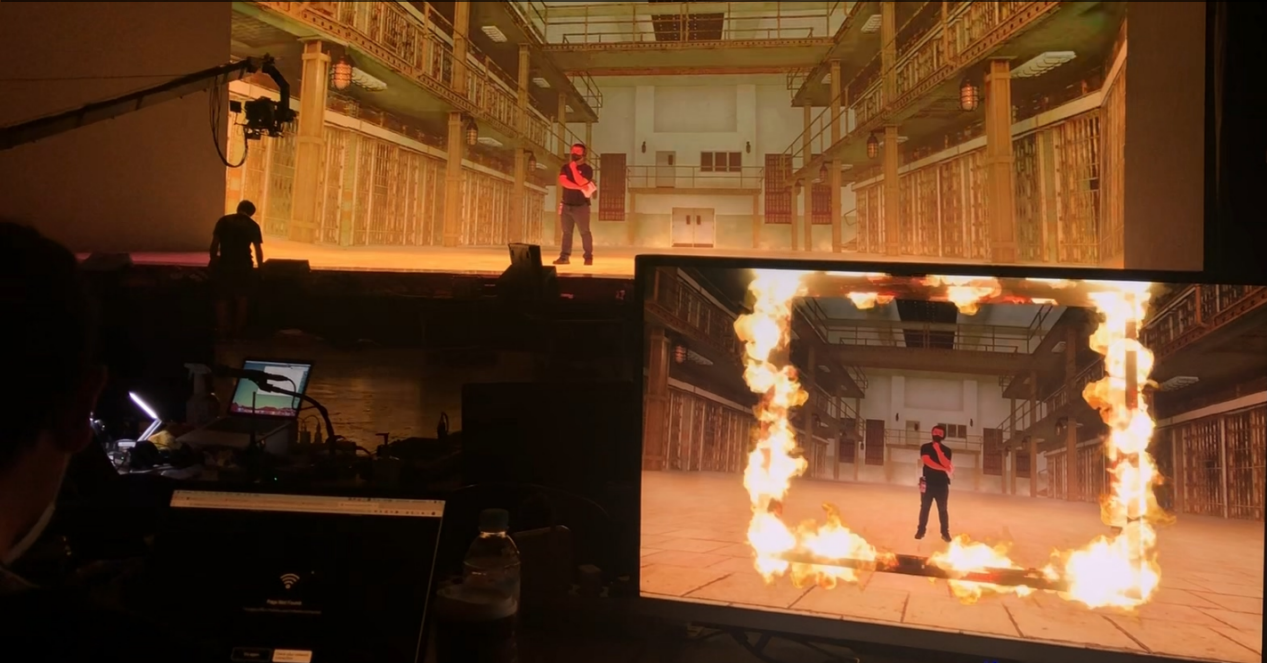

03 Case Study 수행 프로젝트

- XR Stage

라이브랩은 xR 워크플로우 전문가로서 xR 관련 시스템 및 스튜디오 컨설팅, 설계 및 솔루션을 제공합니다.

2020 AB6IX Online Contert 'SO VIVID'

xR 솔루션 & 오퍼레이팅

-Mo-sys 카메라 트래킹 시스템, 미디어 서버 xR 시스템 디자인, UNITY Render Stream, 플러그인 개발