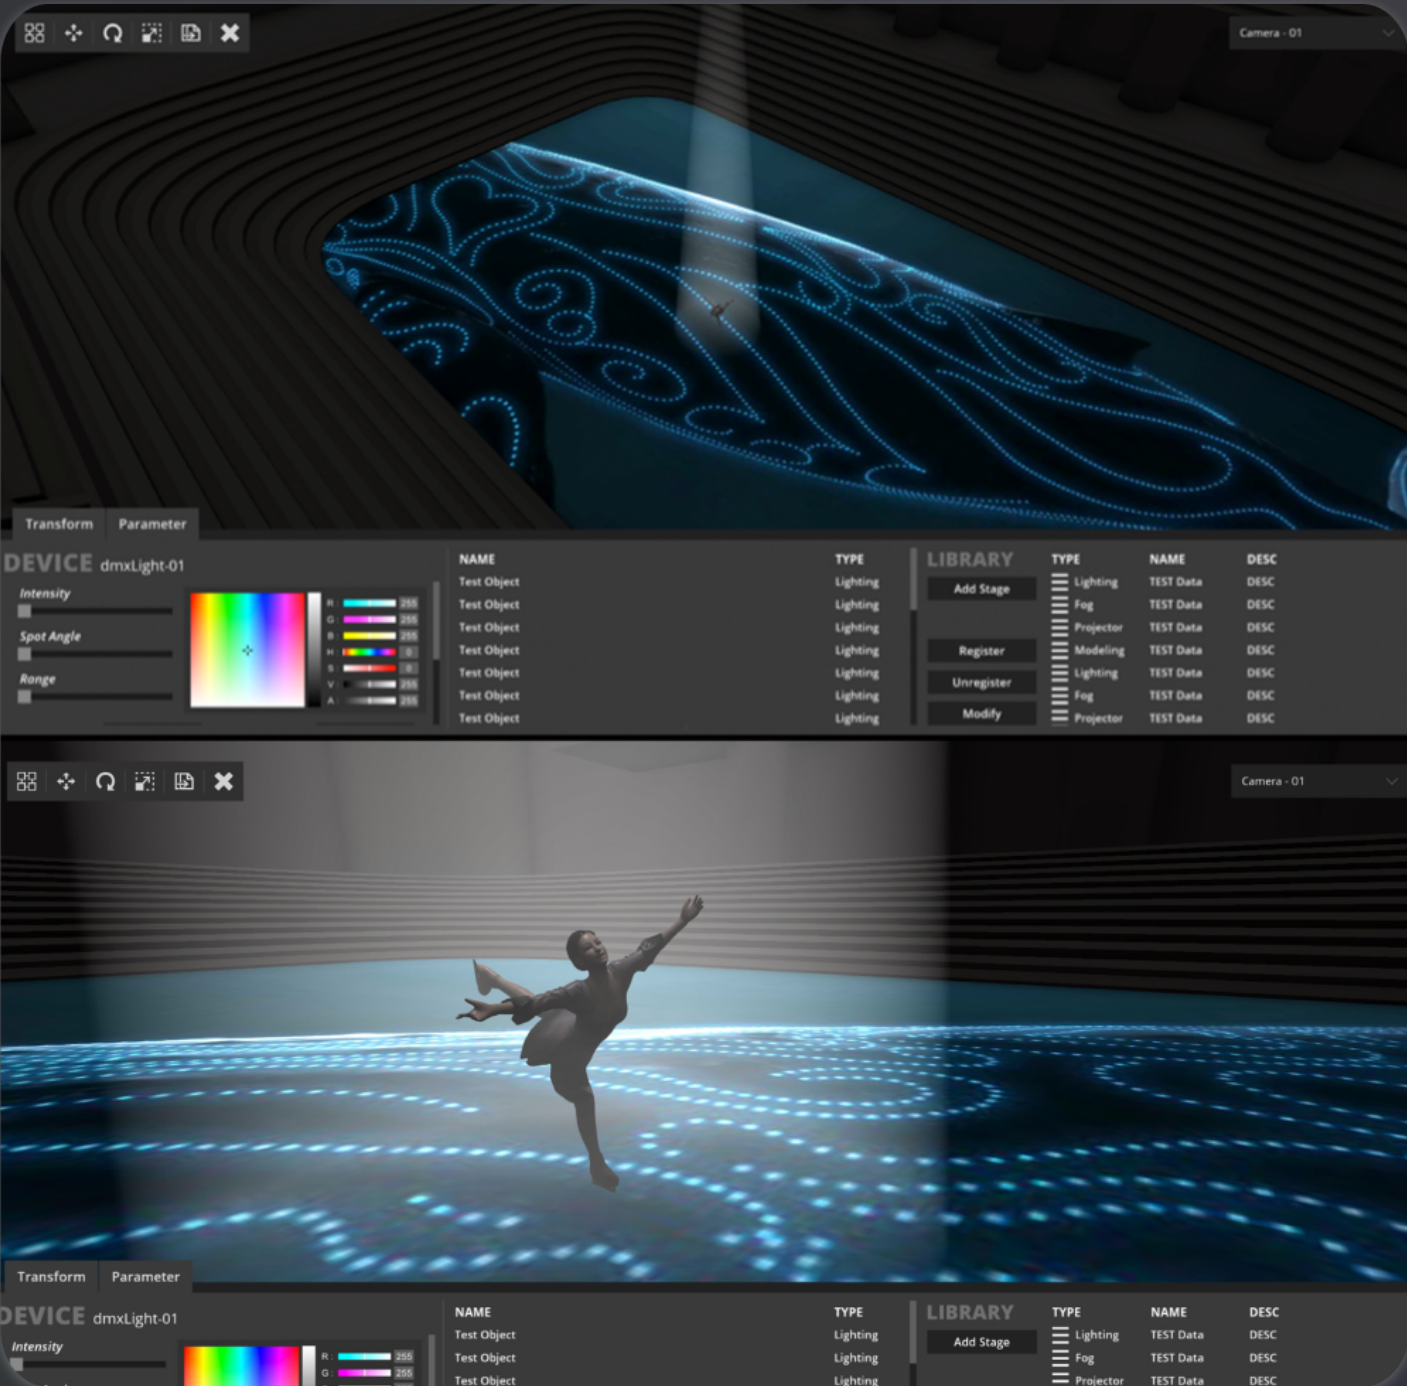

[System] Arkaos, Grand MA, Luminex

04 TECHNOLOGY DEVELOPMENT AND STUDY 기술개발 및 연구

라이브랩은 그 간의 경험과 지식을 바탕으로

현 시대 공연 현장에서 요구되는 기술에 대한 다양한 아이디어들을 모색하고 있으며,

이를 독자적으로 혹은 국가적으로 운영되는 다수의 사업에 참여하여

그것들을 가시화시켜 나가고 있습니다.

또한 현장에 필요한 지식들에 대해 함께 고민하며

실제 사용에 대한 컨설팅도 진행하고 있습니다.

사전 공연 시뮬레이터

조명기, 프로젝터 등의 무대 장치를 가상의 3D 공간에 배치 및 제어하여 공연 전 사전 시뮬레이션을 가능하게 해주는 도구

[FEATURE]

- 무대 또는 소품, 액터의 모델링을 불러오기 위한 외부 3D파일 임포트(obj, dxf, fbx, 3ds 등) 및 배치 기능
- 가상의 공간에 무대 장치를 설치하기 위한, 실제 무대 장치의 정보를 기반으로 하는 무대 장치 라이브러리 시스템
- 조명기의 밝기, 범위, 컬러 등 실시간 조명 효과 시각화
- DMX기반의 컨트롤 콘솔을 통한 실시간 가상

무대 장치 제어 스케줄 에디터

조명, 프로젝터 등의 무대 장치를 타임라인 기반으로 실시간 제어 및 애니메이션 가능한 스케줄링 도구

[FEATURE]

- 조명기, 레이저, 스모그 등의 무대 장치를 DMX512 신호로 실시간 제어
- 전용 CMS를 통해 프로젝터로 송출되는 영상의 실시간 제어
- 인터페이스 상의 키프레임, 파라미터 조작시 실제 무대 장치 실시간 반응
- 적절한 타이밍에 키프레임 삽입을 위한 실시간 사운드 재생 및 웨이브폼 상에 현재 재생 위치 표시
- 사전 공연 시뮬레이터 상의 가능