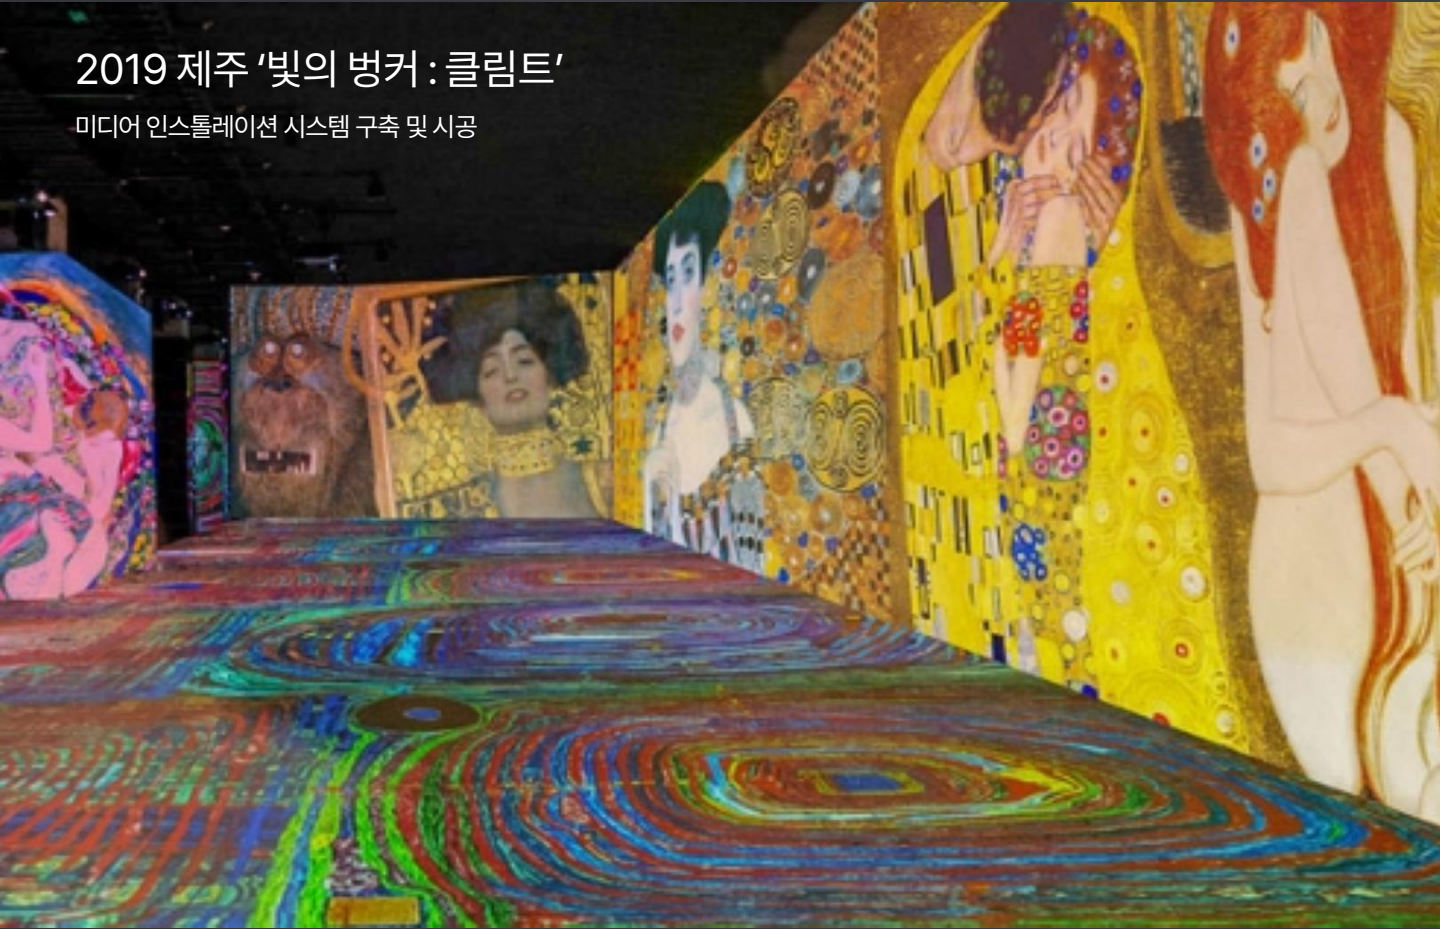

2019 제주 '빛의 벙커: 클림트'

미디어 인스톨레이션 시스템 구축 및 시공