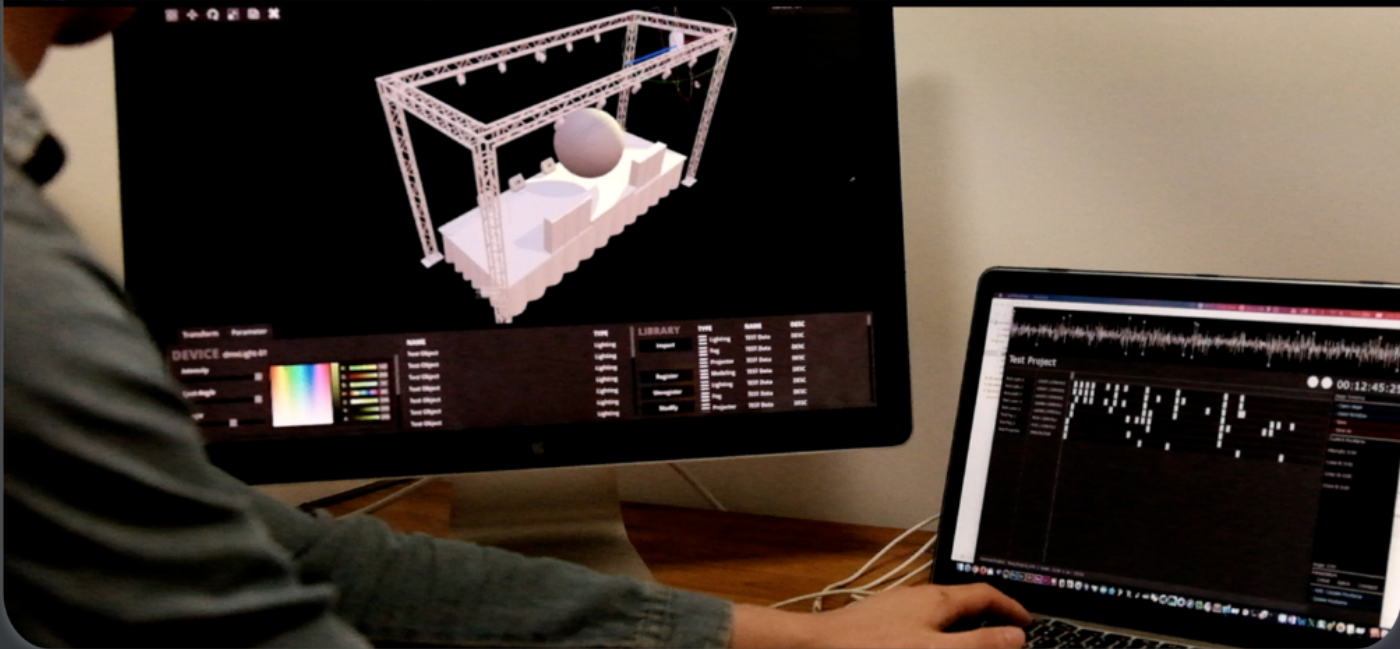

또한 현장에 필요한 지식들에 대해 함께 고민하며

실제 사용에 대한 컨설팅도 진행하고 있습니다.

사전 공연 시뮬레이터

조명기, 프로젝터 등의 무대 장치를 가상의 3D 공간에 배치 및 제어하여 공연 전 사전 시뮬레이션을 가능하게 해주는 도구

[FEATURE]

- 무대 또는 소품, 액터의 모델링을 불러오기 위한 외부 3D파일 임포트(obj, dxf, fbx, 3ds 등) 및 배치 기능
- 가상의 공간에 무대 장치를 설치하기 위한, 실제 무대 장치의 정보를 기반으로 하는 무대 장치 라이브러리 시스템
- 조명기의 밝기, 범위, 컬러 등 실시간 조명 효과 시각화
- DMX기반의 컨트롤 콘솔을 통한 실시간 가상

무대 장치 제어 스케줄 에디터

조명, 프로젝터 등의 무대 장치를 타임라인 기반으로 실시간 제어 및 애니메이션 가능한 스케줄링 도구

[FEATURE]

- 조명기, 레이저, 스모그 등의 무대 장치를 DMX512 신호로 실시간 제어
- 전용 CMS를 통해 프로젝터로 송출되는 영상의 실시간 제어
- 인터페이스 상의 키프레임, 파라미터 조작시 실제 무대 장치 실시간 반응
- 적절한 타이밍에 키프레임 삽입을 위한 실시간 사운드 재생 및 웨이브폼 상에 현재 재생 위치 표시
- 사전 공연 시뮬레이터 상의 가능