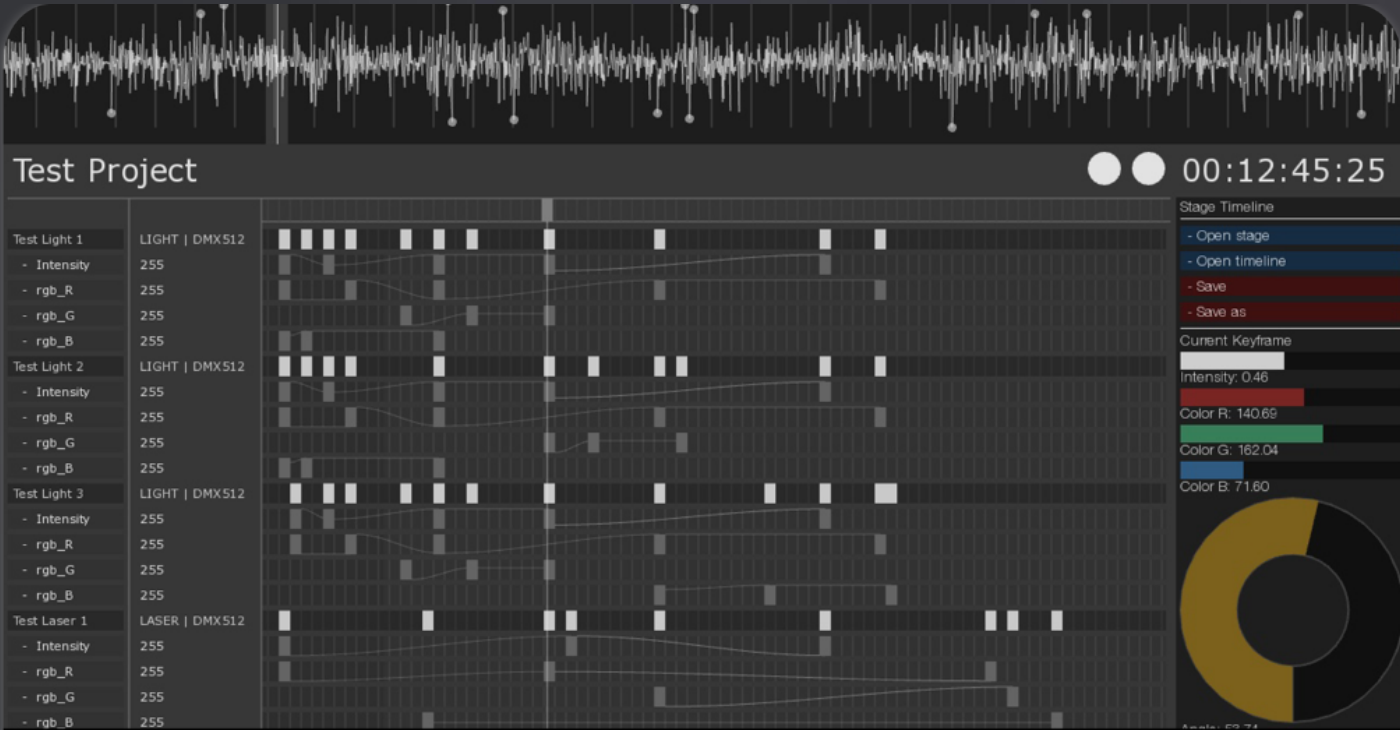

또한 현장에 필요한 지식들에 대해 함께 고민하며

실제 사용에 대한 컨설팅도 진행하고 있습니다.

사전 공연 시뮬레이터

조명기, 프로젝터 등의 무대 장치를 가상의 3D 공간에 배치 및 제어하여 공연 전 사전 시뮬레이션을 가능하게 해주는 도구

[FEATURE]

- 무대 또는 소품, 액터의 모델링을 불러오기 위한 외부 3D파일 임포트(obj, dxf, fbx, 3ds 등) 및 배치 기능
- 가상의 공간에 무대 장치를 설치하기 위한, 실제 무대 장치의 정보를 기반으로 하는 무대 장치 라이브러리 시스템
- 조명기의 밝기, 범위, 컬러 등 실시간 조명 효과 시각화
- DMX기반의 컨트롤 콘솔을 통한 실시간 가상

무대 장치 제어 스케줄 에디터

조명, 프로젝터 등의 무대 장치를 타임라인 기반으로 실시간 제어 및 애니메이션 가능한 스케줄링 도구

[FEATURE]

- 조명기, 레이저, 스모그 등의 무대 장치를 DMX512 신호로 실시간 제어
- 전용 CMS를 통해 프로젝터로 송출되는 영상의 실시간 제어
- 인터페이스 상의 키프레임, 파라미터 조작시 실제 무대 장치 실시간 반응
- 적절한 타이밍에 키프레임 삽입을 위한 실시간 사운드 재생 및 웨이브폼 상에 현재 재생 위치 표시
- 사전 공연 시뮬레이터 상의 가능