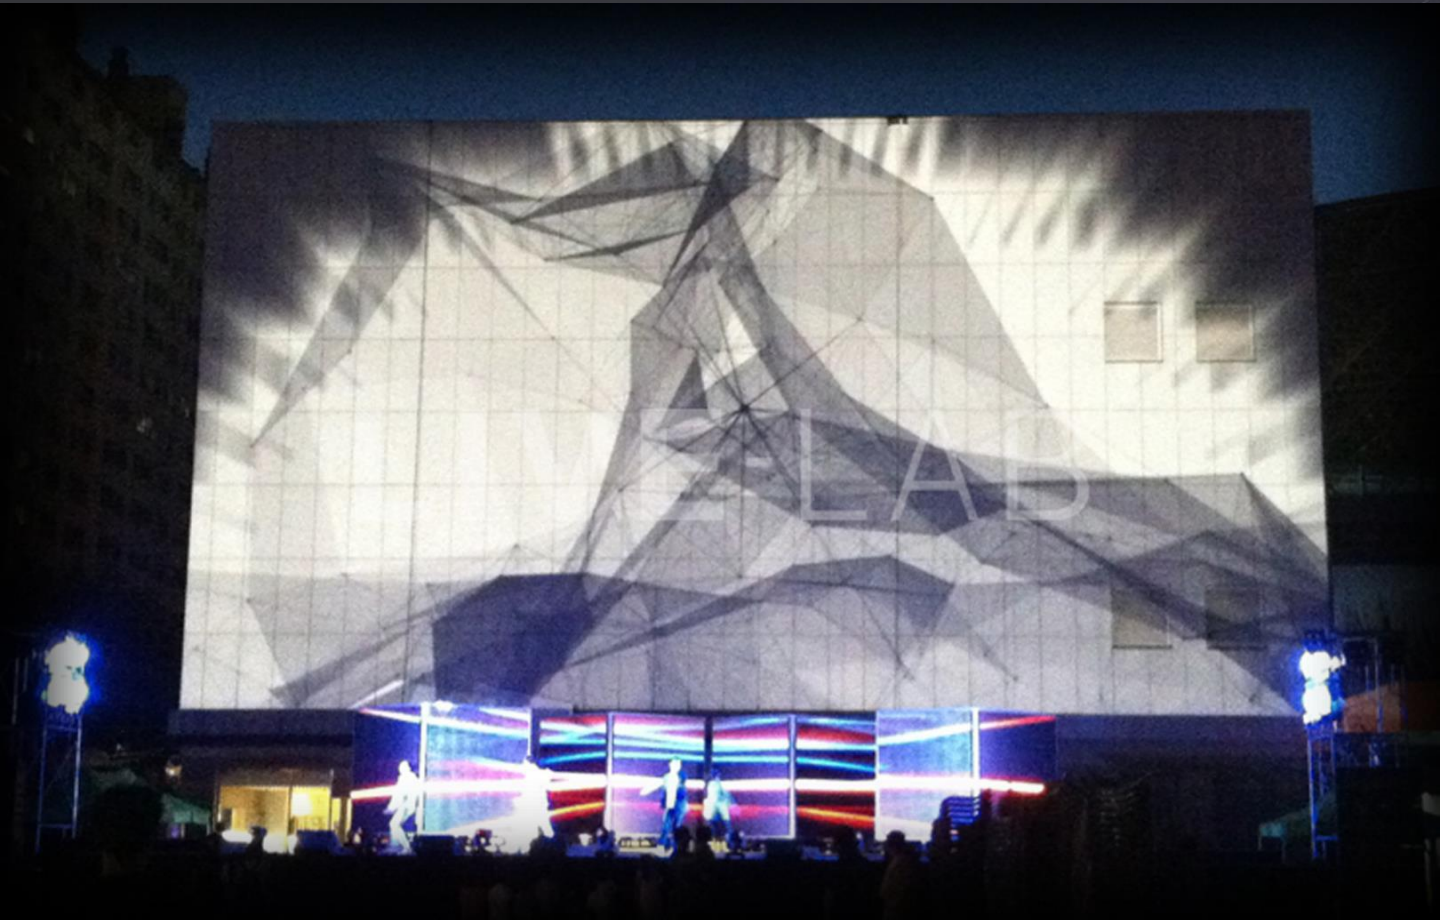

2013 광주 디자인 비엔날레 'THE OPENING CEREMOTY'

미디어 서버 시스템 디자인 / 프로그래밍 / 운영

[System] Arkaos, Grand MA, Luminex