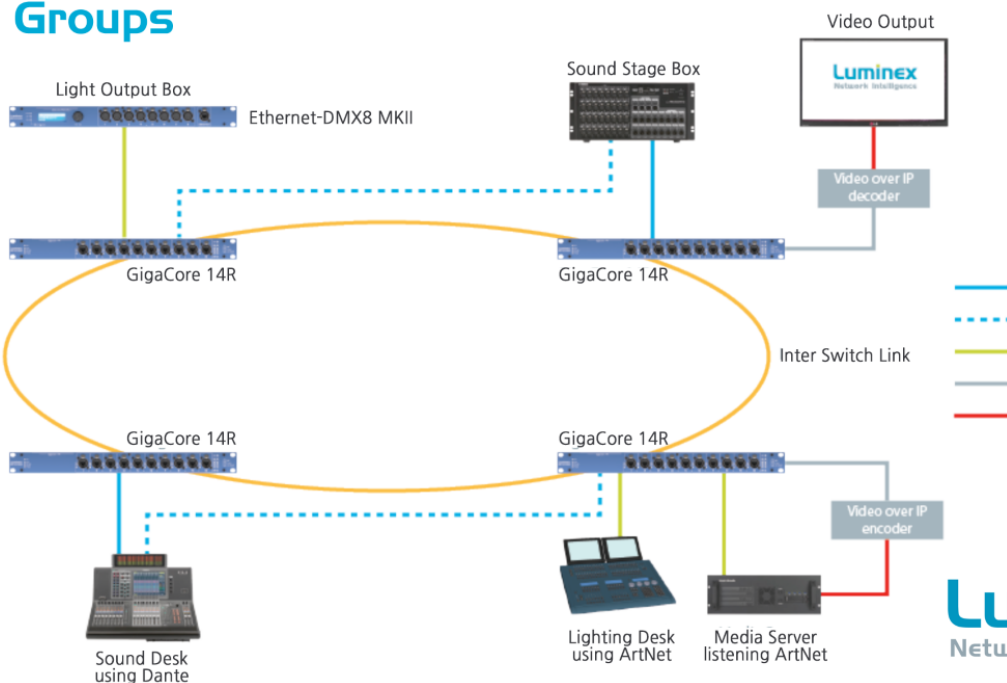

[VECTORWORKS 2016's NEW FEATURE]

- MARIONETTE
- POINT CLOUD
- ENERGOS
- PROJECT SHARING
- SUBDIVISION SURFACES

[TYPE]

- DESIGNER
- ARCHITECT
- LANDMARK
- SPOTLIGHT
- FUNDAMENTALS

VECTORWORKS
A NEMETSCHEK COMPANY

Luminex

Network Switch

루미넥스 네트워크 스위치는 엔터테인먼트 산업에 이상적인 뛰어난 성능과 품질 및 안정성을 제공하며 네트워크 확장에 대한 훌륭한 솔루션을 제공합니다.

[PRODUCT TYPE]

- GigaCore 12
- GigaCore 14R
- GigaCore 16Xt
- GigaCore 16RFO
- GigaCore 26i
- GigaCore 8Truss

Ethernet- DMXNodes

루미넥스 Ethernet DMX Nodes는 이벤트를 위해 설계된 최첨단 DMX 네트워크 라우팅입니다. 이는 가장 광범위한 라우팅을 제공하며, 당신이 원하는 모든 네트워크 유닛을 구성할 수 있습니다.

[PRODUCT TYPE]

- Ethernet-DMX8 MK II
- Ethernet-DMX8 MK II /Truss MK II

Groups

Luminex
Network Intelligence

- Pixmob

픽스몹PIXMOB은 디지털 기반의 적외선 송출 통합 무선 제어 기술을 통한 라이팅 퍼포먼스 시스템입니다. 한 장소에 모여있는 다중의 관객 혹은 오브제를 이용해 거대하면서도 역동적인 라이팅 퍼포먼스를 가능케하는 세계특허기술입니다. 라이브랩은 픽스몹이 선정한 유일한 한국 파트너사로, 한국에서의 모든 디자인, 기술, 운영을 독점적으로 지원하고 있으며 일본을 제외한 중국, 싱가포르 등 일부 아시아 국가의 기술운영을 지원하고 있습니다.