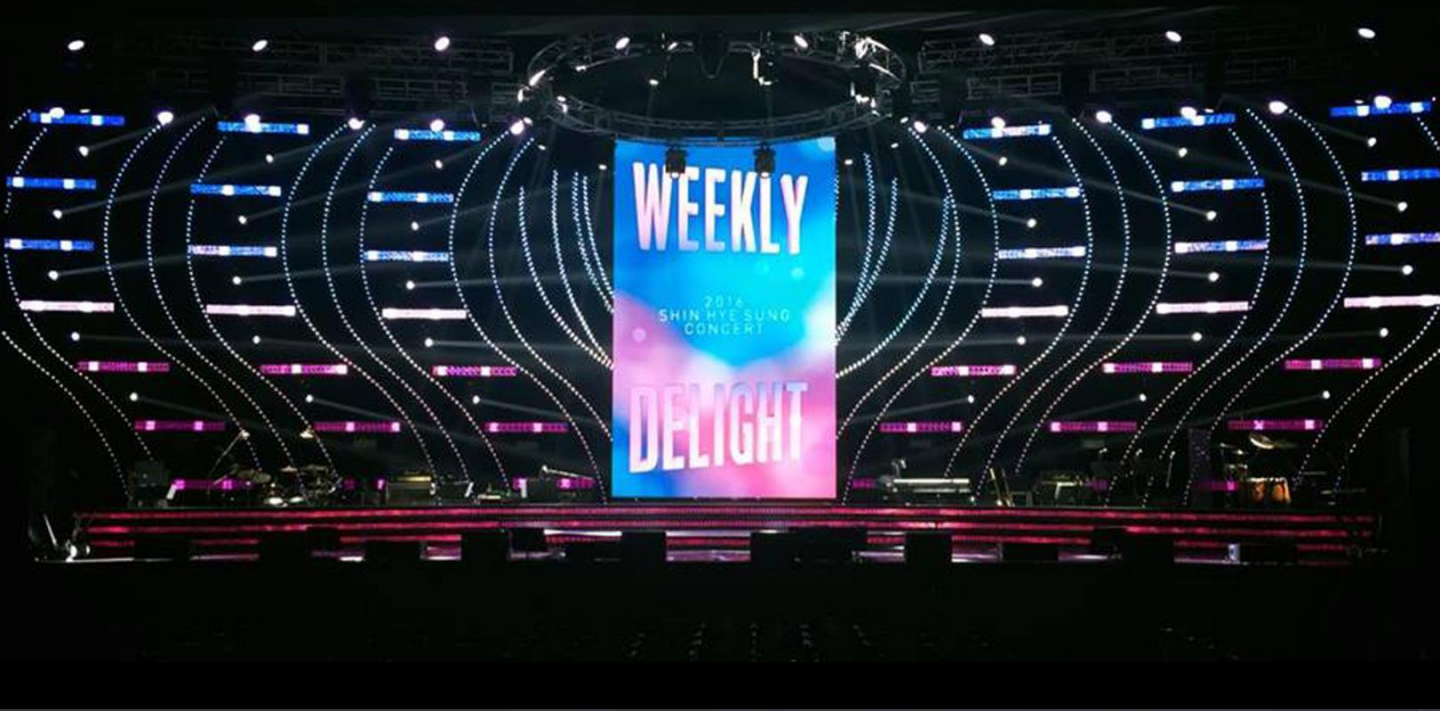

2016 SHIN HYE SUNG Concert 'WEEKLY DELIGHT'

시뮬레이션 / 전식, 영상 시스템 디자인, 프로그래밍 및 운영

[System] disguise, Arkaos, Grand MA, Luminex