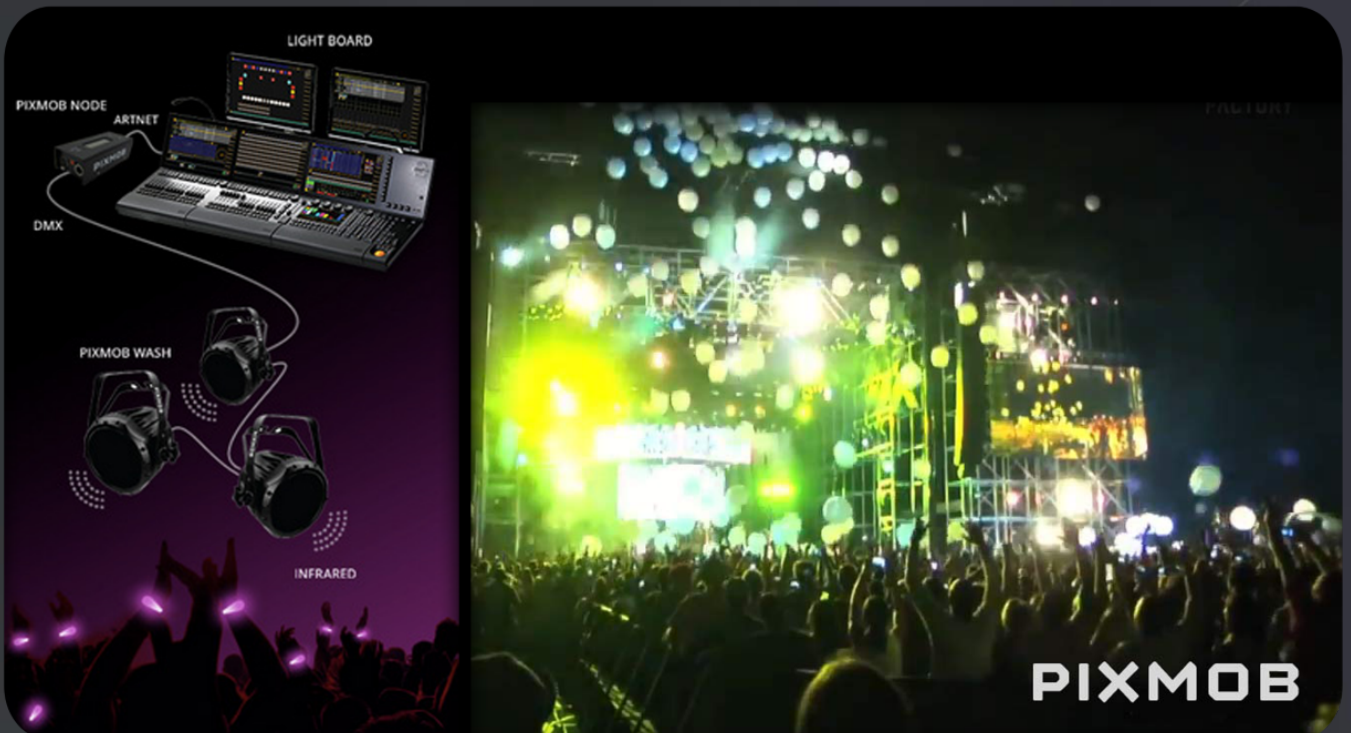

Luminex
Network Intelligence

- Pixmob

픽스몹PIXMOB은 디지털 기반의 적외선 송출 통합 무선 제어 기술을 통한 라이팅 퍼포먼스 시스템입니다. 한 장소에 모여있는 다중의 관객 혹은 오브제를 이용해 거대하면서도 역동적인 라이팅 퍼포먼스를 가능케하는 세계특허기술입니다. 라이브랩은 픽스몹이 선정한 유일한 한국 파트너사로, 한국에서의 모든 디자인, 기술, 운영을 독점적으로 지원하고 있으며 일본을 제외한 중국, 싱가포르 등 일부 아시아 국가의 기술운영을 지원하고 있습니다.

[FEATURE]

- LED Interactive Device
- Wireless control
- Colorful Visual Effect

[PRODUCT TYPE]

- PIXMOB PRO

Wristband

Ball

Pendent

Media Server

미디어 서버란,

보편적으로 미디어를 저장하고 공유하기 위한 서버를 의미하며, 엔터테인먼트 분야에서의 미디어 서버는 모션 그래픽의 사용과 요구가 증가함에 따라 라이브 이벤트에 적합하도록 특화하여 개발한 소프트웨어 및 하드웨어 기술입니다. 현재 이미 많은 공연과 이벤트 등에서 사용되고 있는 미디어 서버는 하나의 메인 시스템으로서 꼭 필요한 핵심으로 부각되고 있습니다.