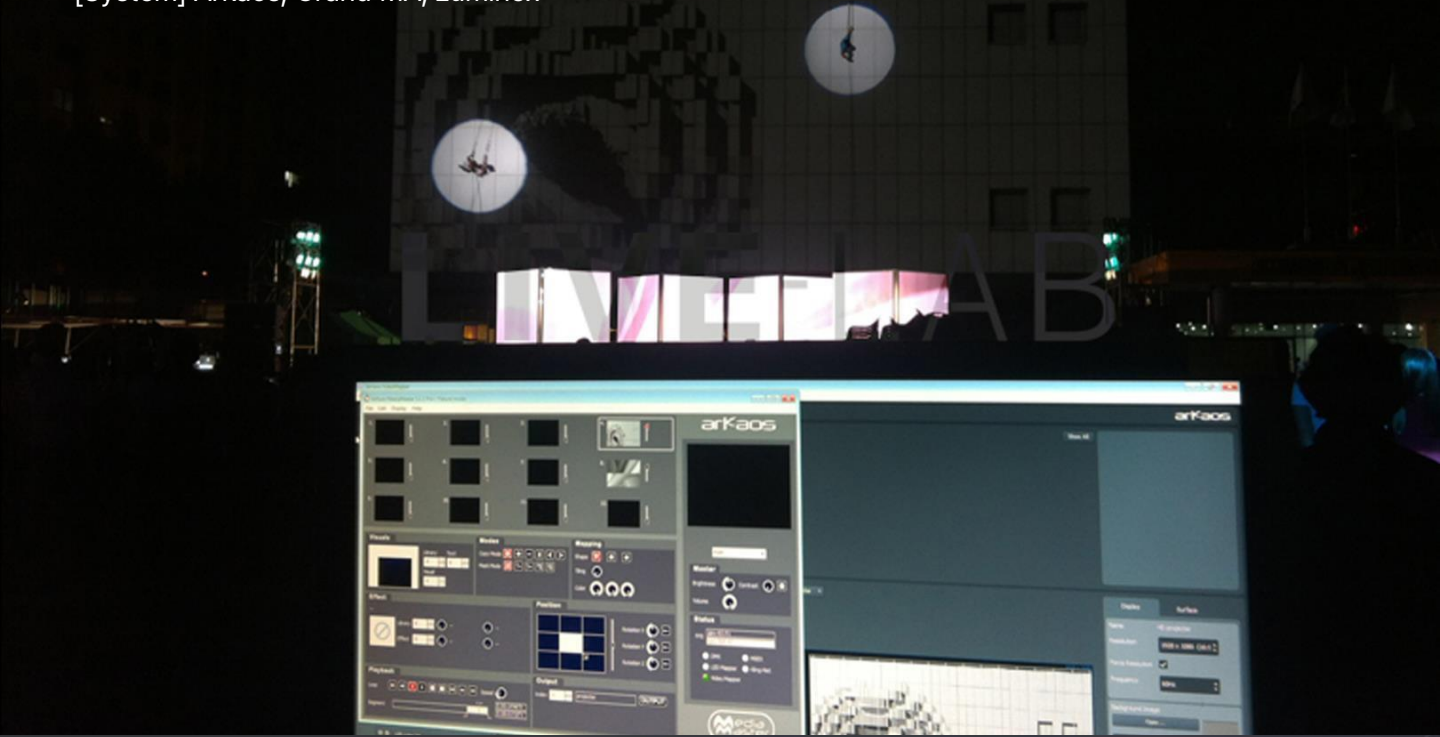

2013 광주 디자인 비엔날레 'THE OPENING CEREMOTY'

미디어 서버 시스템 디자인 / 프로그래밍 / 운영

[System] Arkaos, Grand MA, Luminex