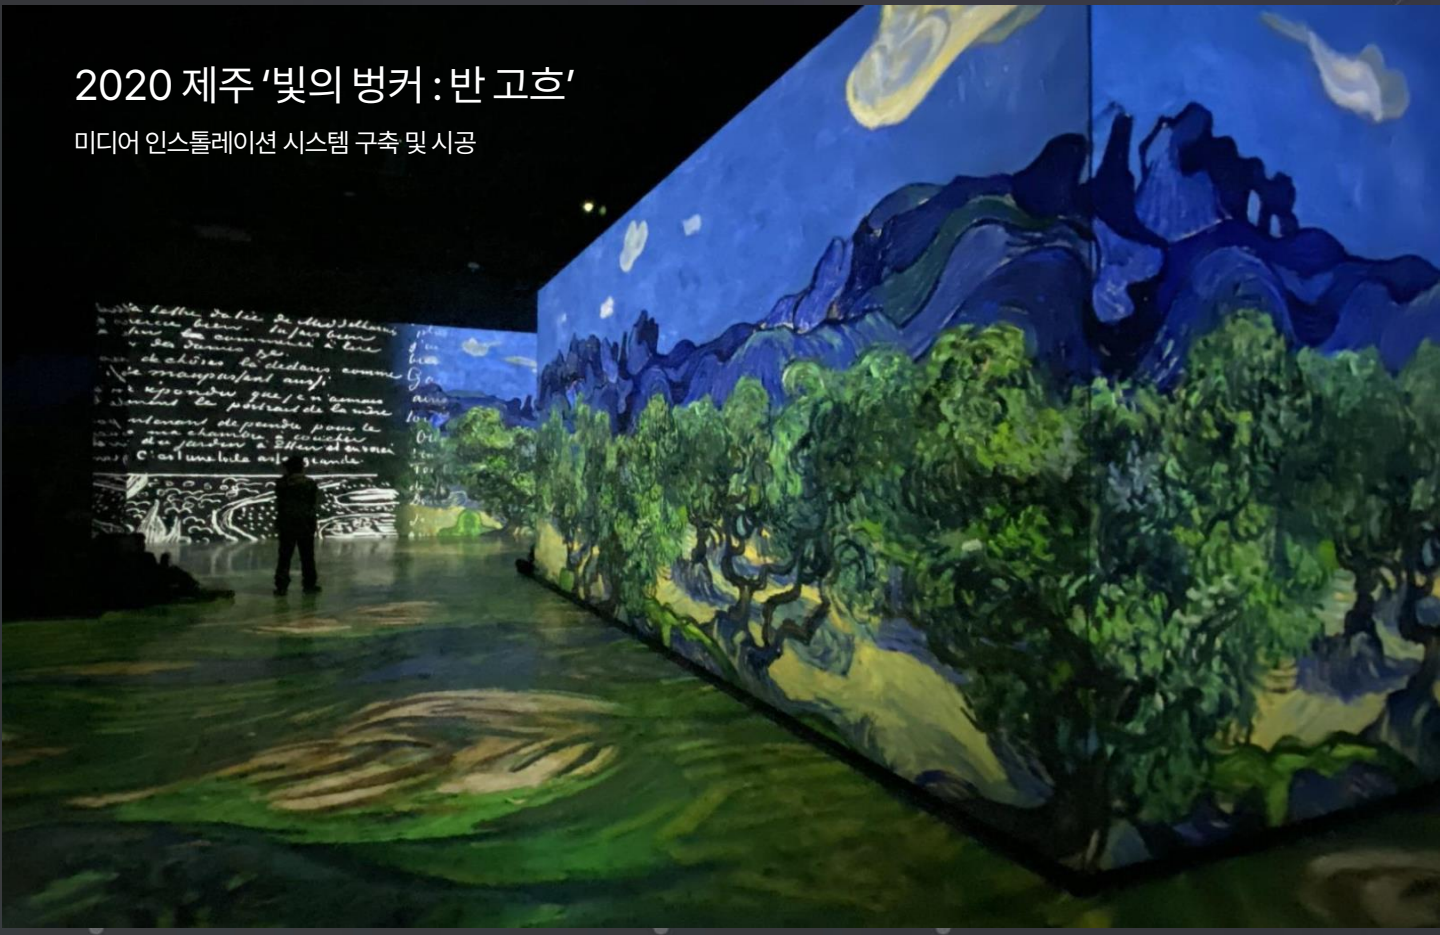

2020 제주 '빛의 벙커 : 반 고흐'

미디어 인스톨레이션 시스템 구축 및 시공