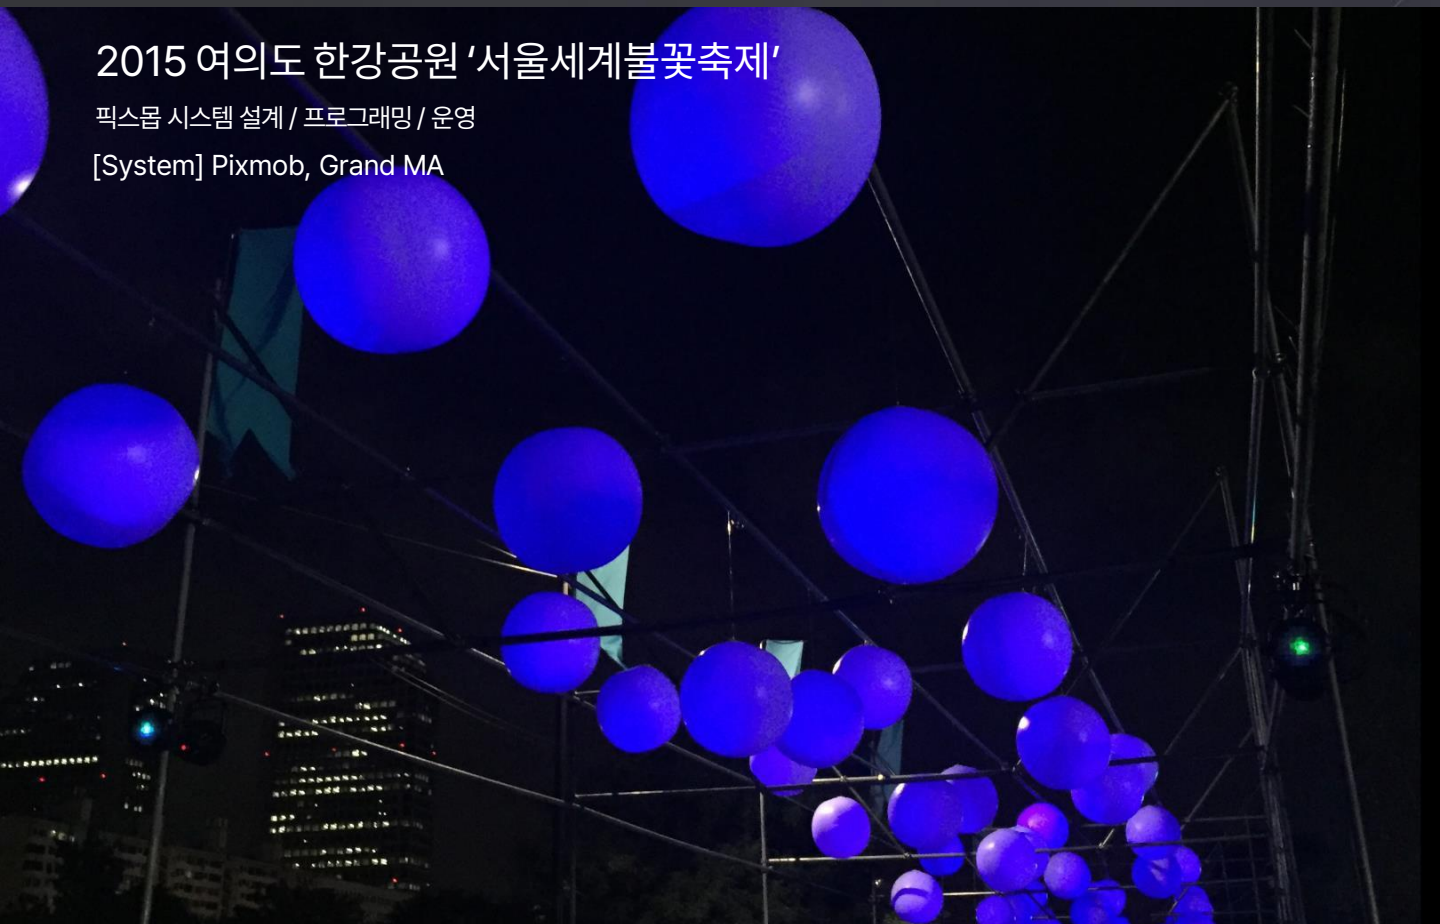

2015 여의도 한강공원 '서울세계불꽃축제'

픽스몹 시스템 설계 / 프로그래밍 / 운영

[System] Pixmob, Grand MA