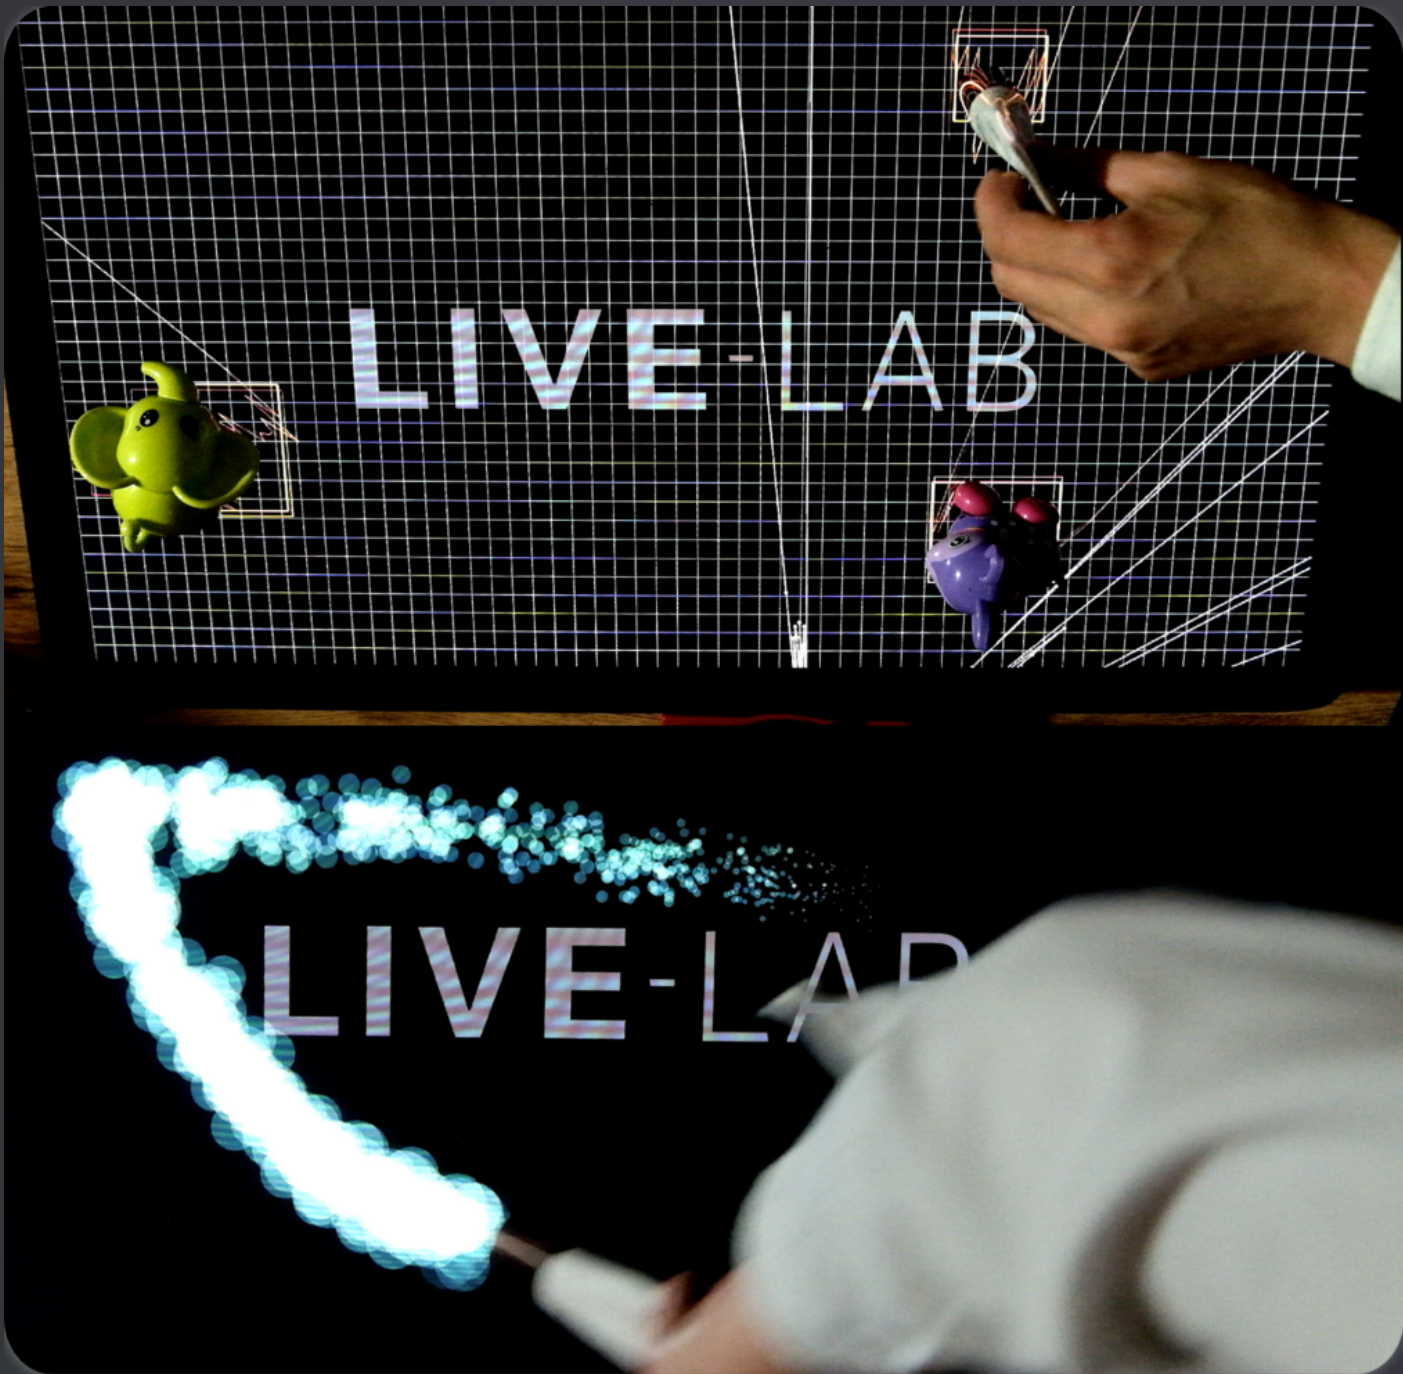

또한 현장에 필요한 지식들에 대해 함께 고민하며

실제 사용에 대한 컨설팅도 진행하고 있습니다.

사전 공연 시뮬레이터

조명기, 프로젝터 등의 무대 장치를 가상의 3D 공간에 배치 및 제어하여 공연 전 사전 시뮬레이션을 가능하게 해주는 도구

[FEATURE]

- 무대 또는 소품, 액터의 모델링을 불러오기 위한 외부 3D파일 임포트(obj, dxf, fbx, 3ds 등) 및 배치 기능
- 가상의 공간에 무대 장치를 설치하기 위한, 실제 무대 장치의 정보를 기반으로 하는 무대 장치 라이브러리 시스템
- 조명기의 밝기, 범위, 컬러 등 실시간 조명 효과 시각화
- DMX기반의 컨트롤 콘솔을 통한 실시간 가상

무대 장치 제어 스케줄 에디터

조명, 프로젝터 등의 무대 장치를 타임라인 기반으로 실시간 제어 및 애니메이션 가능한 스케줄링 도구

[FEATURE]

- 조명기, 레이저, 스모그 등의 무대 장치를 DMX512 신호로 실시간 제어
- 전용 CMS를 통해 프로젝터로 송출되는 영상의 실시간 제어
- 인터페이스 상의 키프레임, 파라미터 조작시 실제 무대 장치 실시간 반응
- 적절한 타이밍에 키프레임 삽입을 위한 실시간 사운드 재생 및 웨이브폼 상에 현재 재생 위치 표시
- 사전 공연 시뮬레이터 상의 가능

— 위치기반 이펙트 제너레이터

일정 영역내의 복수의 레이저 스캐너 활용한 위치 추적 후
해당 위치에 파티클 이펙트를 적용시켜주는 반응형 콘텐츠 저작 도구

[FEATURE]

- 하나의 레이저 스캐너 사용시 반경 60m 이내의 복수의 오브젝트를 추적 가능하며, 레이저 스캐너의 수량을 늘려 감지 범위 확장
- 다양한 기본 파티클 효과 제공 및 색상, 움직임, 형태의 수정 기능 제공
- OSC를 통한 제어 기능을 제공하여 다양한 방식으로 실시간 파티클 제어 가능 (스마트 폰, 태블릿을 이용한 제어 등)