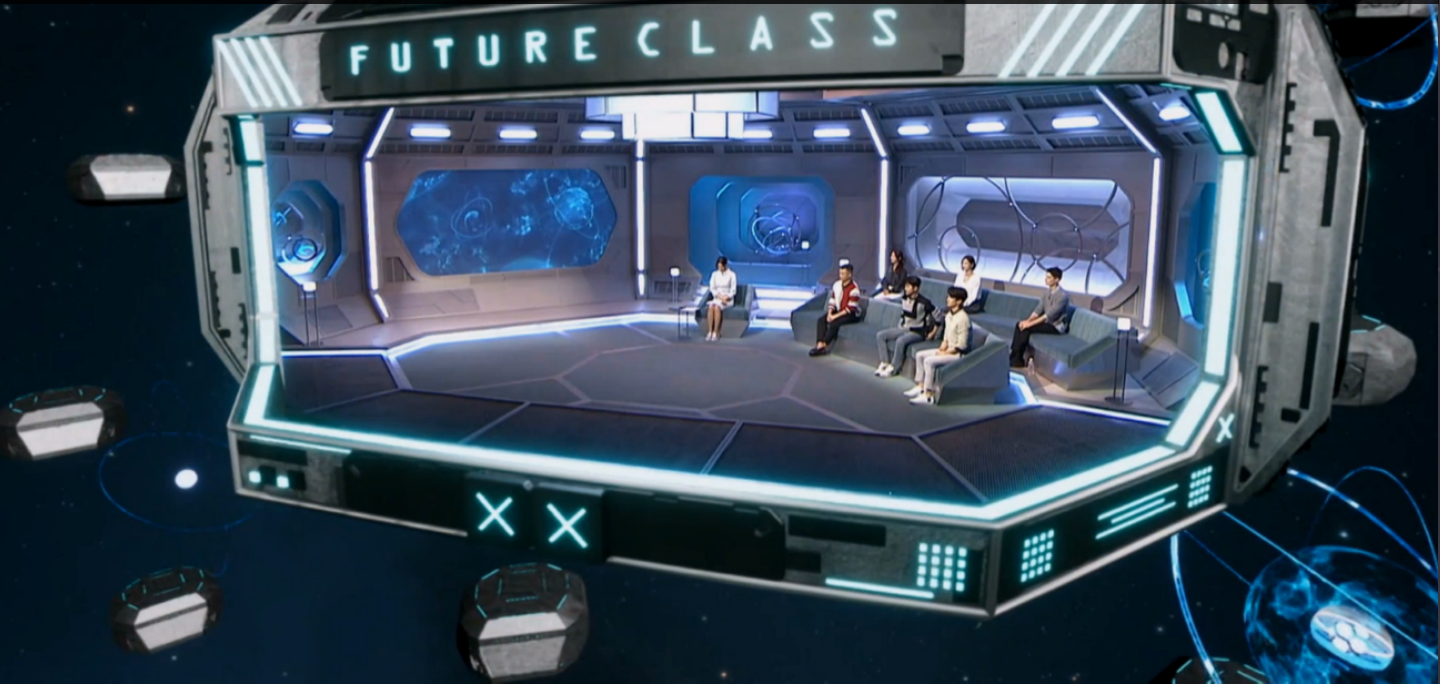

미디어 인스톨레이션 시스템 구축 및 시공

2019 제주 '빛의 벙커: 클림트'

미디어 인스톨레이션 시스템 구축 및 시공

2020 서울미디어아트 프로젝트 선정작 'Pivotal Tree'

미디어 서버, 트래킹, Unreal 연동 시스템 디자인

2021 미래수업2 "Rising Again : 회복과 연대" / "Play New : 변화와 미래"

AR 솔루션

03 Case Study 수행 프로젝트 - XR Stage